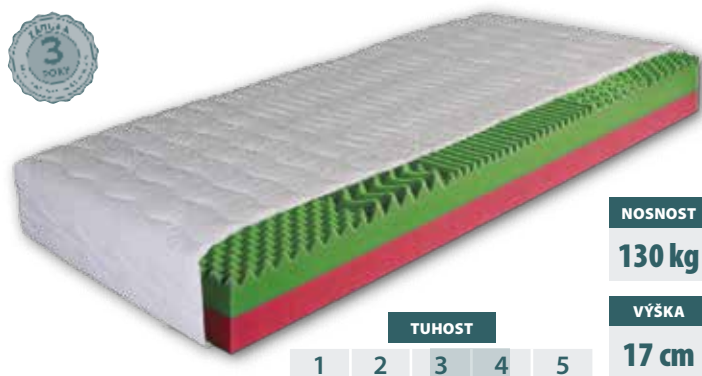

Matrace GAMA

COOLFLEX PLUS

NOSNOST

130 kg

VÝŠKA

17 cm

TUHOST

1 2 3 4 5

Komfortní 5-ti zónová sendvičová matrace, jejíž ložná plocha je tvořena z vysoce zátěžové kvalitní studené pěny COOLFLEX, která je profilovaná do 5 anatomických zón, což zajišťuje dokonalé uvolnění a regeneraci těla. Spodní vrstva z tužší studené pěny zvyšuje nosnost matrace.