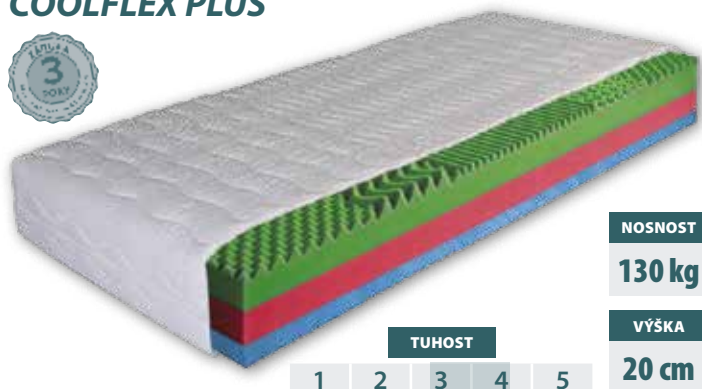

Matrace LUX

COOLFLEX PLUS

NOSNOST

130 kg

VÝŠKA

20 cm

TUHOST

1 2 3 4 5

Komfortní 5-ti zónová matrace vyrobená ze 3 vrstev kvalitních vysoce zátěžových studených pěn COOLFLEX. Její hlavní předností, kromě nosnosti 130 kg, je univerzálnost, která vzniká díky rozdílné profilaci pěn. Matrace je vhodná pro partnery. Každý si najde tu správnou stranu, která mu zajistí kvalitní spánek a dokonalou regeneraci těla.