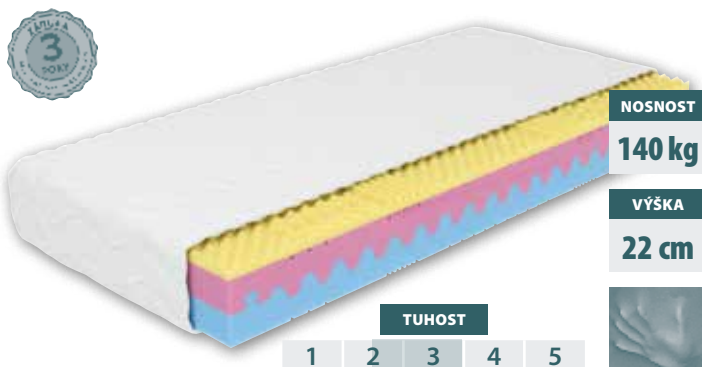

Matrace EXCLUSIVE

COOLFLEX + VISCOFOAM

NOSNOST

140 kg

VÝŠKA

22 cm

TUHOST

1 2 3 4 5

Luxusní 7-mi zónová matrace Exclusive je vyrobená z kvalitní viscoelastické pěny VISCOFOAM a ze dvou vrstev zátěžové studené pěny COOLFLEX.

Matrace je oboustranná vysoká 22 cm má měkčí a tvrdší stranu o nosnosti do 140 kg. Takto řešená matrace umožňuje spaní i pro osoby s nižší hmotností bez ztráty komfortu. Matrace stále zůstává příjemná a není tvrdá. Přizpůsobuje se tělu ležící osoby i když snese zátěž až 140 kg. Tato luxusní matrace zajistí dokonalý spánek a maximální regeneraci vašeho těla.

Akce začíná 15. 9. 2019.

Čela u výrobků nejsou čalouněná se zadní strany látkou v barvě potahu.

Barevnost odstínů najdete v našem vzorkovníku látek.

Rozměry jsou v toleranci +/-1-3 cm.

Ceník možných příplatků a doplňků máme v maloobchodním ceníku.

Najdete nás i na instagramu:
POSTELE_MAWS

Ceny jsou včetně DPH. Za tiskové chyby neručíme.

Váš prodejce: