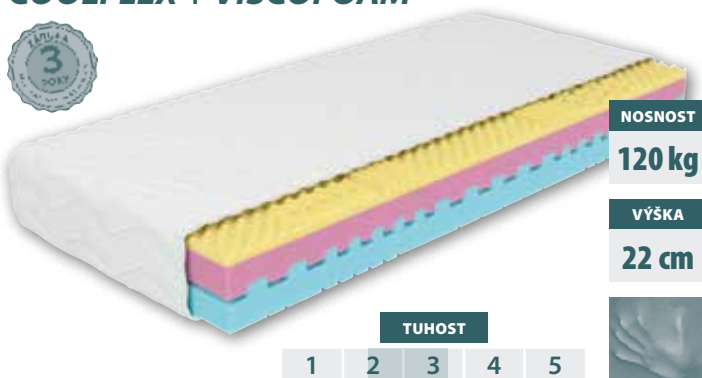

Matrace COMFORT

COOLFLEX + VISCOFOAM

NOSNOST

120 kg

VÝŠKA

22 cm

TUHOST

1 2 3 4 5

Vysoce luxusní 7-mi zónová matrace, jejíž ložná plocha je tvořena viscoelastickou pamětovou pěnou VISCOFOAM, která reaguje na tělesnou teplotu a dokonale se tak poddá tělu, které během spánku stabilizuje v optimální poloze. V kombinaci se studenou pěnou COOLFLEX umožní správnou regeneraci svalstva a příjemný spánek.